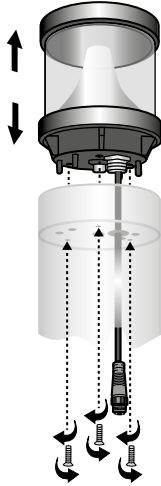

ALVA BL 700/100 BASE PLATE AN
Item no. EL10521881

ALVA BL 940/170 BASE PLATE AN
Item no. EL10521904

ALVA BL 700/100 ASSEMBLY GROUP DRIVER MD DALI
Item no. EL10521836

ALVA BL 700/100 ASSEMBLY GROUP DRIVER DALI
Item no. EL10521867

ALVA BL 940/170 ASSEMBLY GROUP DRIVER MD DALI
Item no. EL10521911

ALVA BL 940/170 ASSEMBLY GROUP DRIVER DALI
Item no. EL10521874

ALVA BL 700/100 OP 360° 840 HEAD AN
Item no. EL10521805

ALVA BL 700/100 TR 360° 840 HEAD AN
Item no. EL10521812

ALVA BL 700/100 TR 360° 830 HEAD AN
Item no. EL10521843

ALVA BL 700/100 OP 360° 830 HEAD AN
Item no. EL10521898

ALVA BL 940/170 TR DIFFUSOR + GASKET SET
Item no. EL00007002

ALVA BL 940/170 OP DIFFUSOR + GASKET SET
Item no. EL00007019