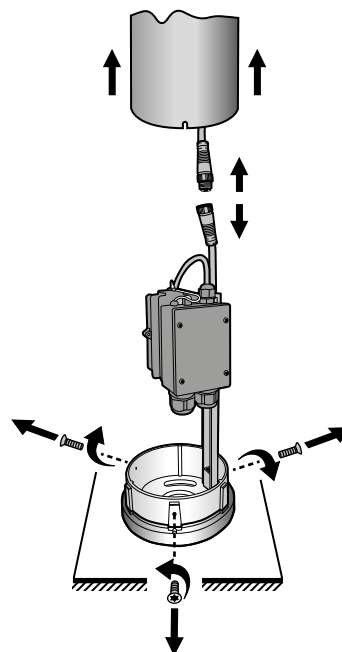

ALVA BL 700/100 BASE PLATE AN
Item no. EL10521881

ALVA BL 940/170 BASE PLATE AN
Item no. EL10521904

ALVA BL 700/100 ASSEMBLY GROUP DRIVER MD DALI
Item no. EL10521836

ALVA BL 700/100 ASSEMBLY GROUP DRIVER DALI
Item no. EL10521867

ALVA BL 940/170 ASSEMBLY GROUP DRIVER MD DALI
Item no. EL10521911

ALVA BL 940/170 ASSEMBLY GROUP DRIVER DALI
Item no. EL10521874

ALVA BL 700/100 OP 360° 840 HEAD AN
Item no. EL10521805

ALVA BL 700/100 TR 360° 840 HEAD AN
Item no. EL10521812

ALVA BL 700/100 TR 360° 830 HEAD AN
Item no. EL10521843

ALVA BL 700/100 OP 360° 830 HEAD AN
Item no. EL10521898

ALVA BL 940/170 TR DIFFUSOR + GASKET SET
Item no. EL00007002

ALVA BL 940/170 OP DIFFUSOR + GASKET SET
Item no. EL00007019