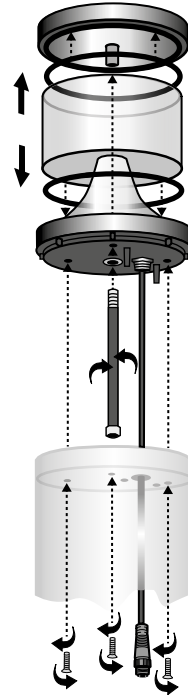

ALVA BL 700/100 BASE PLATE AN
Item no. EL10521881

ALVA BL 940/170 BASE PLATE AN
Item no. EL10521904

ALVA BL 700/100 ASSEMBLY GROUP DRIVER MD DALI
Item no. EL10521836

ALVA BL 700/100 ASSEMBLY GROUP DRIVER DALI
Item no. EL10521867

ALVA BL 940/170 ASSEMBLY GROUP DRIVER MD DALI
Item no. EL10521911

ALVA BL 940/170 ASSEMBLY GROUP DRIVER DALI
Item no. EL10521874

ALVA BL 700/100 OP 360° 840 HEAD AN
Item no. EL10521805

ALVA BL 700/100 TR 360° 840 HEAD AN
Item no. EL10521812

ALVA BL 700/100 TR 360° 830 HEAD AN
Item no. EL10521843

ALVA BL 700/100 OP 360° 830 HEAD AN
Item no. EL10521898

ALVA BL 940/170 TR DIFFUSOR + GASKET SET
Item no. EL00007002

ALVA BL 940/170 OP DIFFUSOR + GASKET SET
Item no. EL00007019