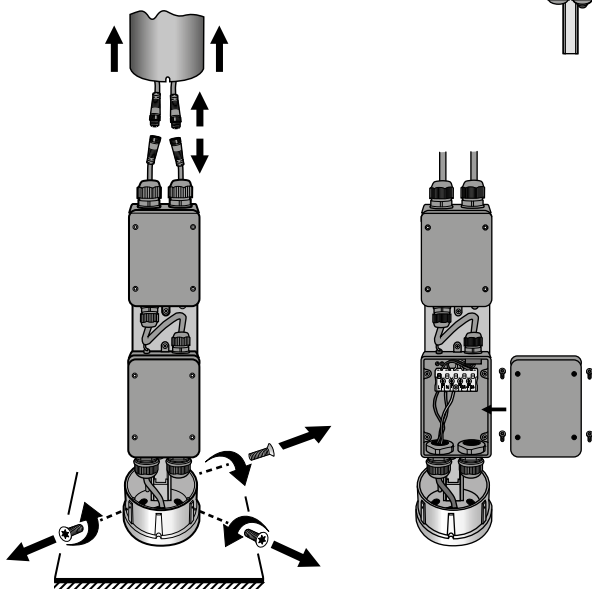

ALVA BL 700/100 BASE PLATE AN
Item no. EL10521881

ALVA BL 940/170 BASE PLATE AN
Item no. EL10521904

ALVA BL 700/100 ASSEMBLY GROUP DRIVER MD DALI
Item no. EL10521836

ALVA BL 700/100 ASSEMBLY GROUP DRIVER DALI
Item no. EL10521867

ALVA BL 940/170 ASSEMBLY GROUP DRIVER MD DALI
Item no. EL10521911

ALVA BL 940/170 ASSEMBLY GROUP DRIVER DALI
Item no. EL10521874

ALVA BL 700/100 OP 360° 840 HEAD AN
Item no. EL10521805

ALVA BL 700/100 TR 360° 840 HEAD AN
Item no. EL10521812

ALVA BL 700/100 TR 360° 830 HEAD AN
Item no. EL10521843

ALVA BL 700/100 OP 360° 830 HEAD AN
Item no. EL10521898

ALVA BL 940/170 TR DIFFUSOR + GASKET SET
Item no. EL00007002

ALVA BL 940/170 OP DIFFUSOR + GASKET SET
Item no. EL00007019