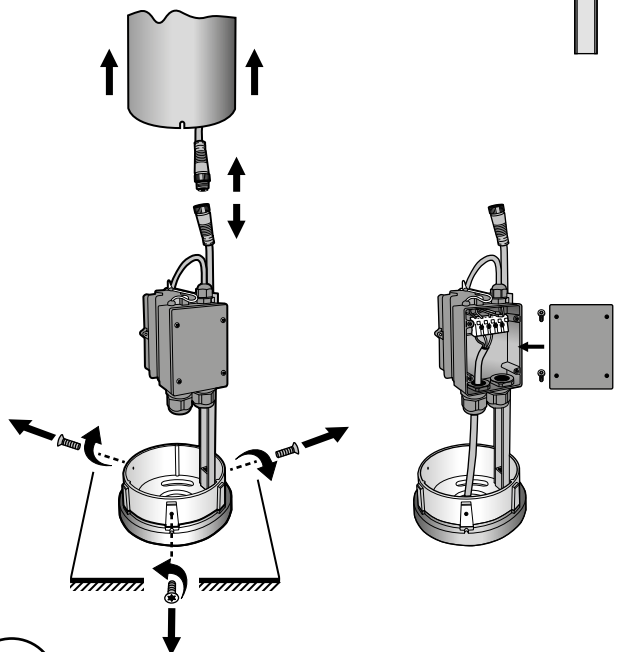

ALVA BL 700/100 BASE PLATE AN
Item no. EL10521881

ALVA BL 940/170 BASE PLATE AN
Item no. EL10521904

ALVA BL 700/100 ASSEMBLY GROUP DRIVER MD DALI
Item no. EL10521836

ALVA BL 700/100 ASSEMBLY GROUP DRIVER DALI
Item no. EL10521867

ALVA BL 940/170 ASSEMBLY GROUP DRIVER MD DALI
Item no. EL10521911

ALVA BL 940/170 ASSEMBLY GROUP DRIVER DALI
Item no. EL10521874

ALVA BL 700/100 OP 360° 840 HEAD AN
Item no. EL10521805

ALVA BL 700/100 TR 360° 840 HEAD AN
Item no. EL10521812

ALVA BL 700/100 TR 360° 830 HEAD AN
Item no. EL10521843

ALVA BL 700/100 OP 360° 830 HEAD AN
Item no. EL10521898

ALVA BL 940/170 TR DIFFUSOR + GASKET SET
Item no. EL00007002

ALVA BL 940/170 OP DIFFUSOR + GASKET SET
Item no. EL00007019