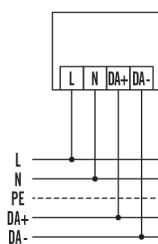

BEFESTIGUNG	
Montageart	Einlegen
Montageort	Decke
Einbaumaß	Einbaulänge: 620 mm x Einbaubreite: 620 mm x Einbautiefe: 50 mm
Anschlussart	Steckklemme
Anschließer Leiterquerschnitt	1,5 – 1,5 mm ²

GEHÄUSE	
Abmessungen	Länge 620 mm x Breite 620 mm x Höhe/Tiefe 11 mm
Gewicht	3700 g
Werkstoff	Aluminium lackiert
Schutzart	IP20
Zulässige Umgebungstemperatur	0 °C...+50 °C
Farbe	weiß, ähnlich RAL 9003
Glühdrahtprüfung nach IEC 60695-2-10	650 °C

STELLA PNL 625 DDP OP 3800 840 IP20 DALI

Artikelnummer **GTIN**
 EQ10600289 4015120600289

Zubehör

Produktbezeichnung	Artikelnummer	Produktbeschreibung	GTIN
Befestigung			
STELLA MOUNTING FRAME 625 SM WH	EQ10600180	Deckenaufbaurahmen für Serie STELLA, 625 mm	4015120600180
MOUNTING FRAME 625 FM WH	EQ10113093	Deckeneinbaurahmen 625 für Deckeneinlegeleuchten	4015120113093
Schutz			
DROP PROTECTION	EQ10121616	Stahlseil zur Befestigung von ESYLUX Deckeneinlegeleuchten an der Decke.	4015120121616

Maßzeichnung

Lichtverteilung

Schaltplan

Standardbetrieb

Ausführliche Produktbeschreibung

- LED-Leuchte mit prismatischer (PRISMATIC) Abdeckung (Diffusor)
- Einsetzbar als Deckeneinlegeuchte für Systemdecken mit verdeckten oder sichtbaren Tragschienen für Systemmaß 625x625mm
- Sehr gute Lichtqualität, Bildschirmarbeitsplatztauglich nach EN 12464-1
- Lebensdauer L80/B50 bei 25 °C: 40000 h
- EVG (DALI) integriert, Installation ohne weiteres Zubehör
- LED-Leistung 33W
- Farbtemperatur 4000K (neutralweiß)