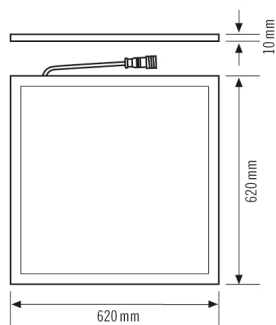

BEFESTIGUNG	
Montageart	Einlegen
Montageort	Decke
Einbaumaß	Einbaulänge: 620 mm x Einbaubreite: 620 mm x Einbautiefe: 50 mm
Anschlussart	Steckklemme
Anschließer Leiterquerschnitt	1,5 – 1,5 mm ²

GEHÄUSE	
Abmessungen	Länge 620 mm x Breite 620 mm x Höhe/Tiefe 11 mm
Gewicht	3700 g
Werkstoff	Aluminium lackiert
Schutzart	IP20
Zulässige Umgebungstemperatur	0 °C...+50 °C
Farbe	weiß, ähnlich RAL 9003
Glühdrahtprüfung nach IEC 60695-2-10	650 °C

ELEKTRISCHE AUSFÜHRUNG	
Steuerungssystem	DALI

Produktbeschreibung

- LED-Leuchte mit prismatischer (PRISMATIC) Abdeckung (Diffusor)
- Einsetzbar als Deckeneinlegeleuchte für Systemdecken mit verdeckten oder sichtbaren Tragschienen für Systemmaß 625x625mm
- LED-Leistung 33W
- EVG (DALI) integriert, Installation ohne weiteres Zubehör
- Farbtemperatur ca. 4000K (neutralweiß)

STELLA PNL 625 DDP OP 3800 840 IP20 DALI

Artikelnummer **GTIN**
 EQ10600289 4015120600289

Zubehör

Produktbezeichnung	Artikelnummer	Produktbeschreibung	GTIN
Befestigung			
STELLA MOUNTING FRAME 625 SM WH	EQ10600180	Deckenaufbaurahmen für Serie STELLA, 625 mm	4015120600180
MOUNTING FRAME 625 FM WH	EQ10113093	Deckeneinbaurahmen 625 für Deckeneinlegeleuchten	4015120113093
Schutz			
DROP PROTECTION	EQ10121616	Stahlseil zur Befestigung von ESYLUX Deckeneinlegeleuchten an der Decke.	4015120121616

Maßzeichnung

Lichtverteilung

Schaltplan

Standardbetrieb

Ausführliche Produktbeschreibung

- LED-Leuchte mit prismatischer (PRISMATIC) Abdeckung (Diffusor)
- Einsetzbar als Deckeneinlegeuchte für Systemdecken mit verdeckten oder sichtbaren Tragschienen für Systemmaß 625x625mm
- Sehr gute Lichtqualität, Bildschirmarbeitsplatztauglich nach EN 12464-1
- Lebensdauer L80/B50 bei 25 °C: 40000 h
- EVG (DALI) integriert, Installation ohne weiteres Zubehör
- LED-Leistung 33W
- Farbtemperatur 4000K (neutralweiß)