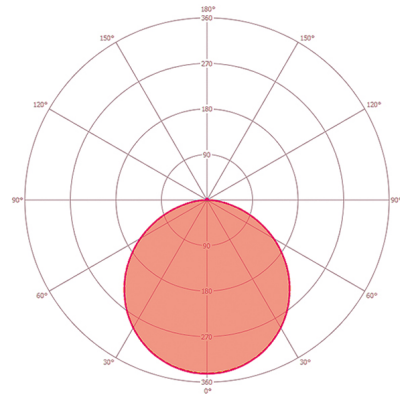

Maßzeichnung

Lichtverteilung

Schaltplan

Standardbetrieb

Ausführliche Produktbeschreibung

- LED-Leuchte mit prismatischer (PRISMATIC) Abdeckung (Diffusor)
- Einsetzbar als Deckeneinlegeuchte für Systemdecken mit verdeckten oder sichtbaren Tragschienen für Systemmaß 625x625mm
- Sehr gute Lichtqualität, Bildschirmarbeitsplatztauglich nach EN 12464-1
- Lebensdauer L80/B50 bei 25 °C: 40000 h
- EVG (DALI) integriert, Installation ohne weiteres Zubehör
- LED-Leistung 33W
- Farbtemperatur 4000K (neutralweiß)