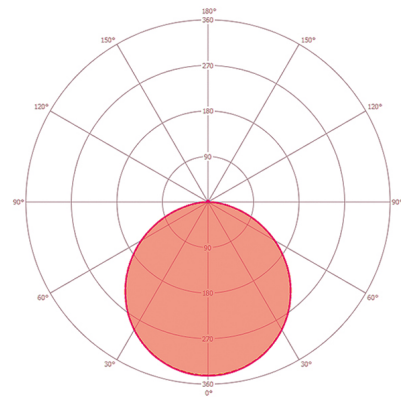

Produktbeschreibung

- LED-Leuchte mit prismatischer (PRISMATIC) Abdeckung (Diffusor)
- Einsetzbar als Deckeneinlegeleuchte für Systemdecken mit verdeckten oder sichtbaren Tragschienen für Systemmaß 600x600mm
- LED-Leistung 33W
- EVG (DALI) integriert, Installation ohne weiteres Zubehör
- Farbtemperatur ca. 4000K (neutralweiß)

Maßzeichnung

Lichtverteilung

Schaltplan

Standardbetrieb

Ausführliche Produktbeschreibung

- LED-Leuchte mit prismatischer (PRISMATIC) Abdeckung (Diffusor)
- Einsetzbar als Deckeneinlegeuchte für Systemdecken mit verdeckten oder sichtbaren Tragschienen für Systemmaß 600x600mm
- Sehr gute Lichtqualität, Bildschirmarbeitsplatztauglich nach EN 12464-1
- Lebensdauer L80B50 bei 25 °C *: 40000 h
- EVG (DALI) integriert, Installation ohne weiteres Zubehör
- LED-Leistung 33W
- Farbtemperatur 4000K (neutralweiß)