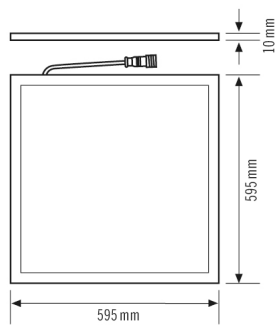

STELLA PNL 600 DDP OP 3800 840 IP20 DALI

Artikelnummer EQ10600234
GTIN 4015120600234

Technische Daten

ALLGEMEIN	
Geräteklasse	Deckeneinlegeleuchte
Lieferumfang	1x Leuchte, 1x Treiber
Benutzerschnittstelle	DALI-Bus
Fernbedienbar	-
Konformität	CE, EAC, RoHS, WEEE
Besonderer Produkthinweis	Erfüllt DALI-2 Standard
Garantie	5 Jahre
BEFESTIGUNG	
Montageart	Einlegen
Montageort	Decke
Einbaumaß	Einbaulänge: 595 mm x Einbaubreite: 595 mm x Einbautiefe: 50 mm,
Anschlussart	Steckklemme
Anschließer Leiterquerschnitt	1.5 - 1.5 mm ²
GEHÄUSE	
Abmessungen	Länge 595 mm x Breite 595 mm x Höhe/Tiefe 11 mm
Gewicht	3390 g
Werkstoff	Aluminium lackiert
Schutzart	IP20
Zulässige Umgebungstemperatur	0 °C...+50 °C
Farbe	weiß, ähnlich RAL 9003
Glühdrahtprüfung nach IEC 60695-2-10	650 °C
ELEKTRISCHE AUSFÜHRUNG	
Steuerungssystem	DALI

Produktbeschreibung

- LED-Leuchte mit prismatischer (PRISMATIC) Abdeckung (Diffusor)
- Einsetzbar als Deckeneinlegeleuchte für Systemdecken mit verdeckten oder sichtbaren Tragschienen für Systemmaß 600x600mm
- LED-Leistung 33W
- EVG (DALI) integriert, Installation ohne weiteres Zubehör
- Farbtemperatur ca. 4000K (neutralweiß)

Maßzeichnung

Lichtverteilung

Schaltplan

Standardbetrieb

Ausführliche Produktbeschreibung

- LED-Leuchte mit prismatischer (PRISMATIC) Abdeckung (Diffusor)
- Einsetzbar als Deckeneinlegeuchte für Systemdecken mit verdeckten oder sichtbaren Tragschienen für Systemmaß 600x600mm
- Sehr gute Lichtqualität, Bildschirmarbeitsplatztauglich nach EN 12464-1
- Lebensdauer L80B50 bei 25 °C *: 40000 h
- EVG (DALI) integriert, Installation ohne weiteres Zubehör
- LED-Leistung 33W
- Farbtemperatur 4000K (neutralweiß)