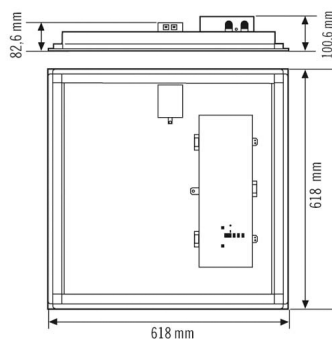

CELINE PNL 625 DDP OP 3400 840 IP20 DALI

Artikelnummer **GTIN**
 EQ10125539 4015120125539

Technische Daten

ALLGEMEIN	
Geräteklasse	Deckeneinlegeleuchte
Benutzerschnittstelle	DALI-Bus
Fernbedienbar	–
Konformität	CE, EAC, RoHS, WEEE
Garantie	5 Jahre
BEFESTIGUNG	
Montageart	Einlegen
Montageort	Decke
Einbaumaß	Einbaulänge: 625 mm x Einbaubreite: 625 mm x Einbautiefe: 140 mm
Anschließbarer Leiterquerschnitt	2.50 mm ²
Anzahl der Kontakte	5
GEHÄUSE	
Abmessungen	Länge 618 mm x Breite 618 mm x Höhe/Tiefe 100.6 mm
Gewicht	5000 g
Werkstoff	Stahl lackiert
Schutzart	IP20
Zulässige Umgebungstemperatur	0 °C...+40 °C
Relative Luftfeuchte	5 - 93 %, nicht kondensierend
Farbe	weiß, ähnlich RAL 9003
Glühdrahtprüfung nach IEC 60695-2-10	650 °C
ELEKTRISCHE AUSFÜHRUNG	
Steuerungssystem	DALI

SENSORIK

CELINE PNL 625 DDP OP 3400 840 IP20 DALI

Artikelnummer **GTIN**
 EQ10125539 4015120125539

Zubehör

Produktbezeichnung	Artikelnummer	Produktbeschreibung	GTIN
Befestigung			
MOUNTING FRAME 600/625 SM WH	EQ10113468	Deckenaufbaurahmen 600/625 für Deckeneinlegeleuchten	4015120113468
MOUNTING FRAME 625 FM WH	EQ10113093	Deckeneinbaurahmen 625 für Deckeneinlegeleuchten	4015120113093
PENDULUM SET 1000	EQ10600166	Seilabhängung für Serie CELINE	4015120600166
PENDULUM SET 1200	EQ10600159	Seilabhängung für Serie CELINE	4015120600159

Schutz			
DROP PROTECTION	EQ10121616	Stahlseil zur Befestigung von ESYLUX Deckeneinlegeleuchten an der Decke.	4015120121616

Maßzeichnung

Lichtverteilung