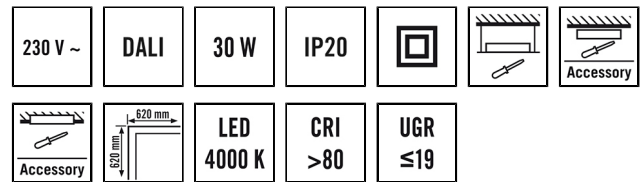

CELINE PNL 625 DDP OP 3400 840 IP20 DALI

Artikelnummer **GTIN**
 EQ10125539 4015120125539

Technische Daten

ALLGEMEIN	
Geräteklasse	Deckeneinlegeleuchte
Benutzerschnittstelle	DALI-Bus
Fernbedienbar	–
Konformität	CE, EAC, RoHS, WEEE
Garantie	5 Jahre
BEFESTIGUNG	
Montageart	Einlegen
Montageort	Decke
Einbaumaß	Einbaulänge: 625 mm x Einbaubreite: 625 mm x Einbautiefe: 140 mm
Anschließbarer Leiterquerschnitt	2.50 mm ²
Anzahl der Kontakte	5
GEHÄUSE	
Abmessungen	Länge 618 mm x Breite 618 mm x Höhe/Tiefe 100.6 mm
Gewicht	5000 g
Werkstoff	Stahl lackiert
Schutzart	IP20
Zulässige Umgebungstemperatur	0 °C...+40 °C
Relative Luftfeuchte	5 - 93 %, nicht kondensierend
Farbe	weiß, ähnlich RAL 9003
Glühdrahtprüfung nach IEC 60695-2-10	650 °C
ELEKTRISCHE AUSFÜHRUNG	
Steuerungssystem	DALI

Produktbeschreibung

- LED-Leuchte mit opaler (MILKY) Abdeckung (Diffusor)
- Einsetzbar als Deckeneinlegeleuchte für Systemdecken mit verdeckten oder sichtbaren Tragschienen für Systemmaß 625x625mm (Bitte Besonderheiten und evtl. Einschränkungen des Deckensystemherstellers beachten!)
- LED-Leistung 30W
- EVG (DALI) integriert, Installation ohne weiteres Zubehör
- Farbtemperatur ca. 4000K (neutralweiß)

SENSORIK

CELINE PNL 625 DDP OP 3400 840 IP20 DALI

Artikelnummer **GTIN**
 EQ10125539 4015120125539

Zubehör

Produktbezeichnung	Artikelnummer	Produktbeschreibung	GTIN
Befestigung			
MOUNTING FRAME 600/625 SM WH	EQ10113468	Deckenaufbaurahmen 600/625 für Deckeneinlegeleuchten	4015120113468
MOUNTING FRAME 625 FM WH	EQ10113093	Deckeneinbaurahmen 625 für Deckeneinlegeleuchten	4015120113093
PENDULUM SET 1000	EQ10600166	Seilabhängung für Serie CELINE	4015120600166
PENDULUM SET 1200	EQ10600159	Seilabhängung für Serie CELINE	4015120600159