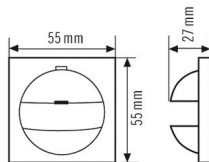

### Technische Daten

#### GEHÄUSE

Abmessungen	Länge 55 mm x Breite 55 mm x Höhe/Tiefe 27 mm
Gewicht	20 g
Farbe	weiß, ähnlich RAL 9010

### Maßzeichnung