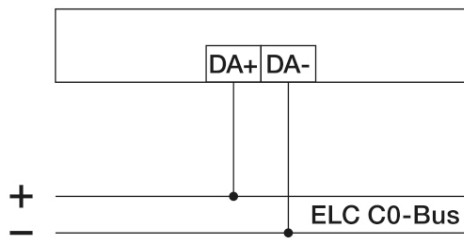

PD-C 360i/24 ELC

Artikelnummer   **GTIN**
EP10427619   4015120427619

Maßzeichnung	Erfassungsbereiche	Erfassungsreichweite	
		 Quer (A)	Ø 24 m
		 Frontal (B)	Ø 11 m
		 Präsenzbereich (C)	Ø 8 m

Schaltplan

Standardbetrieb