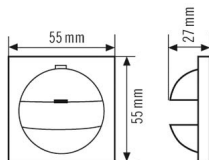

COVER GIR S55 IP20 CWH

Artikelnummer

EP10427176

GTIN

4015120427176

Produktbeschreibung

- Abdeckung IP 20-G55 für Wandmelder der Serien Basic, Standard und Compact
- Design kompatibel zu Gira Standard 55
- Ausblendung des vertikalen Erfassungsbereiches mit beiliegender Kappe

Technische Daten

ALLGEMEIN

Geräteklasse: Abdeckung

GEHÄUSE

Abmessungen: Länge 55 mm x Breite 55 mm x Höhe/Tiefe 27 mm

Gewicht: 12 g

Schutzart: IP20

Farbe: weiß, ähnlich RAL 1013

Maßzeichnung

Ausführliche Produktbeschreibung

- Abdeckung IP 20-G55 für Wandmelder der Serien Basic, Standard und Compact
- Design kompatibel zu Gira Standard 55
- Ausblendung des vertikalen Erfassungsbereiches mit beiliegender Kappe