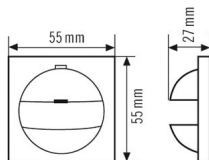

## COVER GIR S55 IP20 WH

**Artikelnummer**

EP10427169

**GTIN**

4015120427169

**Produktbeschreibung**

- Abdeckung IP 20-G55 für Wandmelder der Serien Basic, Standard und Compact
- Design kompatibel zu Gira Standard 55
- Ausblendung des vertikalen Erfassungsbereiches mit beiliegender Kappe

**Technische Daten**

**ALLGEMEIN**

Geräteklasse: Abdeckung

**GEHÄUSE**

Abmessungen: Länge 55 mm x Breite 55 mm x Höhe/Tiefe 27 mm

Gewicht: 11 g  
 Schutzart: IP20  
 Farbe: weiß, ähnlich RAL 9010

**Maßzeichnung**

**Ausführliche Produktbeschreibung**

- Abdeckung IP 20-G55 für Wandmelder der Serien Basic, Standard und Compact - PD-C180i KNX ECO
- Design kompatibel zu Gira Standard 55
- Ausblendung des vertikalen Erfassungsbereiches mit beiliegender Kappe