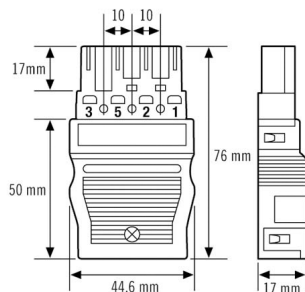

Cover IP20 BJSI creme

Artikelnummer

GTIN

EP10427152

4015120427152

Produktbeschreibung

- Abdeckung IP 20-BJSI für Wandmelder der Serien Basic, Standard und Compact
- Design kompatibel zu Bush-Jäger Reflex
- Ausblendung des vertikalen Erfassungsbereiches mit beiliegender Kappe

Technische Daten

ALLGEMEIN

Geräte-kategorie	Abdeckung
------------------	-----------

GEHÄUSE

Abmessungen	Länge 55 mm x Breite 55 mm x Höhe/Tiefe 27 mm
-------------	---

Gewicht	10 g
---------	------

Schutzart	IP20
-----------	------

Farbe	weiß, ähnlich RAL 1013
-------	------------------------

Maßzeichnung

Ausführliche Produktbeschreibung

- Abdeckung IP 20-BJSI für Wandmelder der Serien Basic, Standard und Compact
- Design kompatibel zu Bush-Jäger Reflex
- Ausblendung des vertikalen Erfassungsbereiches mit beiliegender Kappe