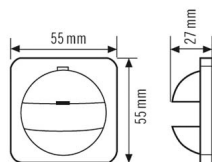

Technische Daten

ALLGEMEIN

Geräteklasse: Abdeckung

GEHÄUSE

Abmessungen: Länge 55 mm x Breite 55 mm x Höhe/Tiefe 27 mm

Gewicht: 5 g

Schutzart: IP20

Farbe: weiß, ähnlich RAL 9010

Maßzeichnung

Ausführliche Produktbeschreibung

- Abdeckung IP 20-BJSI für Wandmelder der Serien Basic, Standard und Compact
- Design kompatibel zu Busch-Jäger Reflex
- Ausblendung des vertikalen Erfassungsbereiches mit beiliegender Kappe