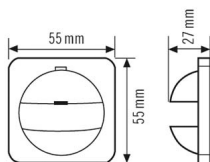

COVER BER MOD2 IP20 WH

Artikelnummer

EP10427138

GTIN

4015120427138

**Produktbeschreibung**

- Abdeckung IP 20-BM2 für Wandmelder der Serien Basic, Standard und Compact
- Design kompatibel zu Berker Modul 2
- Ausblendung des vertikalen Erfassungsbereiches mit beiliegender Kappe

Technische Daten**ALLGEMEIN**

Geräteklasse	Abdeckung
--------------	-----------

GEHÄUSE

Abmessungen	Länge 55 mm x Breite 55 mm x Höhe/Tiefe 27 mm
-------------	---

Gewicht	11 g
---------	------

Schutzart	IP20
-----------	------

Farbe	weiß, ähnlich RAL 1013
-------	------------------------

Maßzeichnung**Ausführliche Produktbeschreibung**

- Abdeckung IP 20-BM2 für Wandmelder der Serien Basic, Standard und Compact
- Design kompatibel zu Berker Modul 2
- Ausblendung des vertikalen Erfassungsbereiches mit beiliegender Kappe