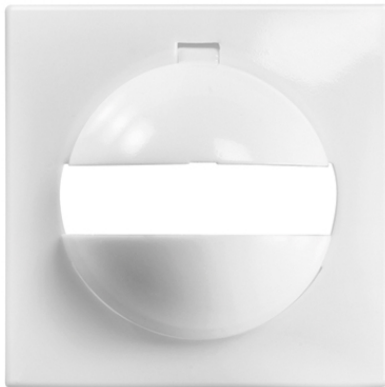

COVER BER S1 IP20 PWH

Artikelnummer

EP10427107

GTIN

4015120427107

**Produktbeschreibung**

- Abdeckung IP 20-BS1 für Wandmelder der Serien Basic, Standard und Compact
- Design kompatibel zu Berker S.1
- Ausblendung des vertikalen Erfassungsbereiches mit beiliegender Kappe

Technische Daten**ALLGEMEIN**

Geräteategorie	Abdeckung
----------------	-----------

BEFESTIGUNG**GEHÄUSE**

Abmessungen	Länge 55 mm x Breite 55 mm x Höhe/Tiefe 27 mm
-------------	---

Gewicht	10 g
---------	------

Schutzart	IP20
-----------	------

Farbe	weiß, ähnlich RAL 9010
-------	------------------------

ELEKTRISCHE AUSFÜHRUNG**Maßzeichnung**