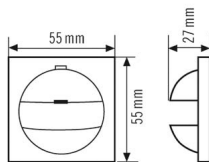

#### GEHÄUSE

Abmessungen Länge 55 mm x Breite 55 mm x Höhe/Tiefe 27 mm

Gewicht 10 g

Schutzart IP20

Farbe weiß, ähnlich RAL 9010

### Maßzeichnung