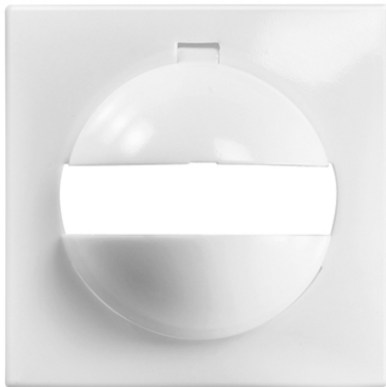

## COVER BER S1 IP20 PWH

**Artikelnummer**

EP10427107

**GTIN**

4015120427107

**Produktbeschreibung**

- Abdeckung IP 20-BS1 für Wandmelder der Serien Basic, Standard und Compact
- Design kompatibel zu Berker S.1
- Ausblendung des vertikalen Erfassungsbereiches mit beiliegender Kappe

**Technische Daten****ALLGEMEIN**

Geräteklasse	Abdeckung
--------------	-----------

**GEHÄUSE**

Abmessungen	Länge 55 mm x Breite 55 mm x Höhe/Tiefe 27 mm
-------------	---

Gewicht	10 g
---------	------

Schutzart	IP20
-----------	------

Farbe	weiß, ähnlich RAL 9010
-------	------------------------

**Maßzeichnung****Ausführliche Produktbeschreibung**

- Abdeckung IP 20-BS1 für Wandmelder der Serien Basic, Standard und Compact
- Design kompatibel zu Berker S.1
- Ausblendung des vertikalen Erfassungsbereiches mit beiliegender Kappe