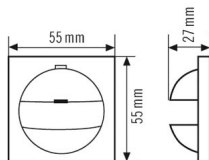

**Technische Daten****ALLGEMEIN**

Geräteklasse	Abdeckung
--------------	-----------

**GEHÄUSE**

Abmessungen	Länge 55 mm x Breite 55 mm x Höhe/Tiefe 27 mm
-------------	---

Gewicht	10 g
---------	------

Schutzart	IP20
-----------	------

Farbe	weiß, ähnlich RAL 9010
-------	------------------------

**Maßzeichnung****Ausführliche Produktbeschreibung**

- Abdeckung IP 20-BS1 für Wandmelder der Serien Basic, Standard und Compact
- Design kompatibel zu Berker S.1
- Ausblendung des vertikalen Erfassungsbereiches mit beiliegender Kappe