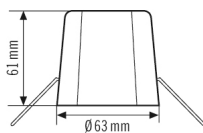

FLAT MOUNTING SET IP20 FM

Artikelnummer **GTIN**
 EP10426889 4015120426889

Produktbeschreibung

ESYLUX Deckeneinbau-Set für FLAT-Serie Beschreibung: Gehäusematerial Polypropylen (PP), Farbe weiß

Technische Daten

ALLGEMEIN	
Geräteklasse	Befestigung
Konformität	SundaHus
BEFESTIGUNG	
Montageart	Einbau

Montageort	Decke
GEHÄUSE	
Abmessungen	Höhe/Tiefe 61 mm, Ø 63 mm
Gewicht	33 g
Werkstoff	Polypropylen (PP)
Farbe	weiß, ähnlich RAL 9010

Maßzeichnung

Ausführliche Produktbeschreibung

ESYLUX Deckeneinbau-Set für FLAT-Serie Beschreibung: Gehäusematerial Polypropylen (PP), Farbe weiß