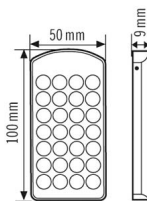

Technische Daten

ALLGEMEIN

Gerätekategorie	Fernbedienung
Lieferumfang	inklusive Wandhalterung
Konformität	CE, EAC, RoHS, SundaHus, WEEE
Garantie	3 Jahre

GEHÄUSE

Abmessungen	Länge 100 mm x Breite 50 mm x Höhe/Tiefe 9 mm
Gewicht	44,45 g
Farbe	silber

Maßzeichnung

Ausführliche Produktbeschreibung

- **Fernbedienung** für ein schnelles und exaktes Einstellen diverser Parameter ganz ohne Leiter für folgende Geräte:
Decken-Präsenzmelder

- PD-C360i/8 Duo Dali
- PD-C360i/24 Duo Dali