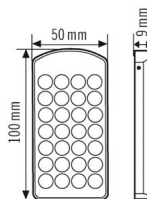

Technische Daten

ALLGEMEIN

Geräteklasse	Fernbedienung
Lieferumfang	inklusive Wandhalterung
Konformität	CE, EAC, RoHS, SundaHus, WEEE
Garantie	3 Jahre

GEHÄUSE

Abmessungen	Länge 100 mm x Breite 50 mm x Höhe/Tiefe 9 mm
Gewicht	44.45 g
Farbe	silber

Maßzeichnung

Ausführliche Produktbeschreibung

- **Fernbedienung** für ein schnelles und exaktes Einstellen diverser Parameter ganz ohne Leiter für folgende Geräte:
Decken-Präsenzmelder

- PD-C360i/8 Duo Dali
- PD-C360i/24 Duo Dali