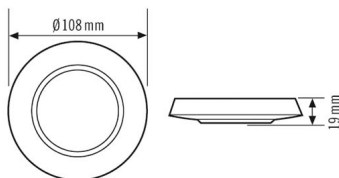

COMPACT COVER SET 24/32 SR

Artikelnummer **GTIN**
EP10425431 4015120425431

Produktbeschreibung

- Abdeck-Set in silber bestehend aus Abdeckblende und Designring für viele Decken-Bewegungsmelder der Serie MD-C und Decken-Präsenzmelder der Serie PD-C

Technische Daten

ALLGEMEIN

Geräteklasse	Abdeckung
--------------	-----------

GEHÄUSE

Abmessungen	Höhe/Tiefe 19 mm, Ø 108 mm
-------------	----------------------------

Gewicht	20 g
Werkstoff	UV-stabilisiertes Polycarbonat
Farbe	Edelstahl-Optik, ähnlich RAL 9006

Maßzeichnung

Ausführliche Produktbeschreibung

- Abdeck-Set in silber bestehend aus Abdeckblende und Designring für viele Decken-Bewegungsmelder der Serie MD-C und Decken-Präsenzmelder der Serie PD-C