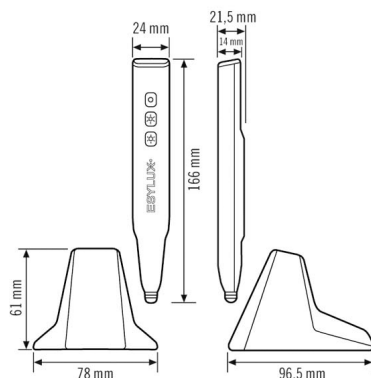

ESY-Pen

Artikelnummer **GTIN**
 EP10425356 4015120425356

Produktbeschreibung

- ESY-Pen und ESY-App, ein Duo für alles: (1) Parametrieren, (2) Fernsteuern (3) Licht messen, (4) Projekte verwalten
- Durch Bluetooth kompatibel zu allen smarten Endgeräten (iOS, Android)
- Abwärtskompatibel zu allen aktuellen Präsenz- und Bewegungsmeldern und Notleuchten / Steuerungen von ESYLUX, die fernbedienbar sind

GEHÄUSE	
Abmessungen	Länge 166 mm x Breite 24 mm x Höhe/Tiefe 21.5 mm
Gewicht	236 g
Werkstoff	UV-beständiger Kunststoff
Schutzart	IP20
Farbe	schwarz

Maßzeichnung

Ausführliche Produktbeschreibung

ESY-Pen

Artikelnummer	GTIN
EP10425356	4015120425356