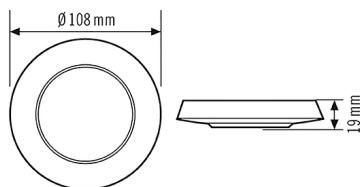

COMPACT COVER SET 24/32 BK

Artikelnummer **GTIN**
EP00007491 4015120007491

Produktbeschreibung

- Abdeck-Set in schwarz bestehend aus Abdeckblende und Designring für viele Decken-Bewegungsmelder der Serie COMPACT und Decken-Präsenzmelder der Serie COMPACT

Technische Daten

ALLGEMEIN

Geräteklasse	Abdeckung
Konformität	RoHS

GEHÄUSE

Abmessungen	Höhe/Tiefe 19 mm, Ø 108 mm
-------------	----------------------------

Gewicht	13 g
Werkstoff	UV-stabilisiertes Polycarbonat
Zulässige Umgebungstemperatur	-25 °C...+50 °C
Farbe	schwarz, ähnlich RAL 9005

Maßzeichnung

Ausführliche Produktbeschreibung

- Abdeck-Set in schwarz bestehend aus Abdeckblende und Designring für viele Decken-Bewegungsmelder der Serie COMPACT und Decken-Präsenzmelder der Serie COMPACT