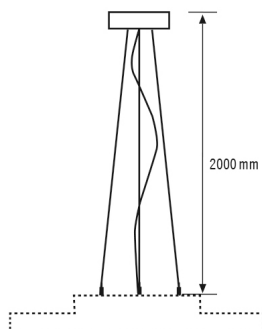

### Produktbeschreibung

- Abhängeset mit 3 Drahtseilen (Länge: 2 m), transparenter 5-poliger Anschlussleitung (Länge: 2,2 m) und rundem Deckenbaldachin
- Seillänge für Leuchtenmontage stufenlos einstellbar mit einem Abstand zur Decke zwischen 0,5 und 2 m

#### BEFESTIGUNG

Montageart	Pendel
Montageort	Decke

Anschlussart	Steckklemme
Anschließbarer Leiterquerschnitt	0,75 – 2,5 mm <sup>2</sup>
Anzahl der Kontakte	5
Länge der Anschlussleitung	2,2 m

#### GEHÄUSE

Abmessungen	Länge 2000 mm
Gewicht	900 g
Werkstoff	Aluminium
Farbe	weiß, ähnlich RAL 9003

### Maßzeichnung