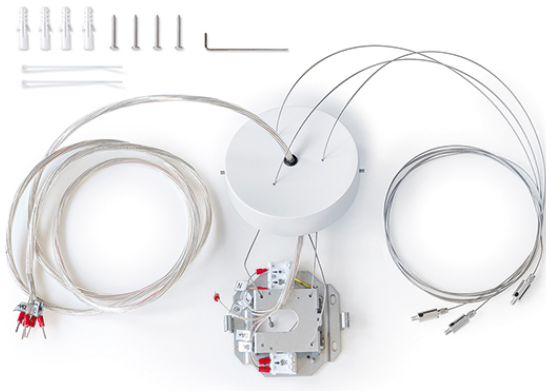

## SVENJA WIRE PENDULUM SET 2000

**Artikelnummer**      **GTIN**  
 E010850578          4015120850578

### Produktbeschreibung

- Abhängeset mit 3 Drahtseilen (Länge: 2 m), transparenter 5-poliger Anschlussleitung (Länge: 2,2 m) und rundem Deckenbaldachin
- Seillänge für Leuchtenmontage stufenlos einstellbar mit einem Abstand zur Decke zwischen 0,5 und 2 m

#### ALLGEMEIN

Geräteklasse	Befestigung
Lieferumfang	3x Drahtseil, 1x Deckenbaldachin, 1x Befestigungsbügel, 1x transparentes 5-poliges Kabel, 4x Schrauben, 4x Dübel, 5x Ersatz-Aderendhülsen, 1x Kabelbinder, 1x Sechskantschlüssel
Konformität	CE, RoHS

### Ausführliche Produktbeschreibung

---

- Abhängeset mit 3 Drahtseilen (Länge: 2 m), transparenter 5-poliger Anschlussleitung (Länge: 2,2 m) und rundem Deckenbaldachin
- Seillänge für Leuchtenmontage stufenlos einstellbar mit einem Abstand zur Decke zwischen 0,5 und 2 m