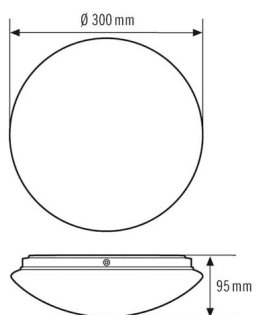

GEHÄUSE	
Abmessungen	Höhe/Tiefe 95 mm, Ø 300 mm
Gewicht	663 g
Werkstoff	Stahl
Schutzart	IP20
Zulässige Umgebungstemperatur	0 °C...+50 °C
Schlagfestigkeit	IK07
Farbe	weiß
Glühdrahtprüfung nach IEC 60695-2-10	650 °C

ELLEN WCL 300 OP 1600 840 IP20

Artikelnummer

EO10850073

GTIN

4015120850073

Maßzeichnung

Lichtverteilung

Schaltplan