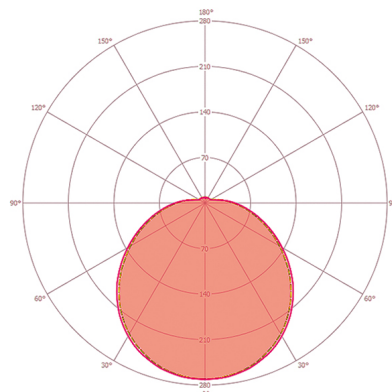

LICHT	
Diffusor	opal
Lichtaustritt	direkt
Ausstrahlungswinkel	120 °
Unified Glare Rating	≤ 22
Flickerfaktor	< 3 %
Bemessungsleistung P	11 W
Lichtstrom	1550 lm
Lichtausbeute	140 lm/W
Farbtemperatur	4000 K
Farbwiedergabeindex Ra	> 80
Farbtoleranz	1 SDCM
Color Quality Scale	> 80
Lebensdauer L70B10 bei 25 °C	90000 h
Lebensdauer L70B50 bei 25 °C	95000 h
Lebensdauer L80B10 bei 25 °C	60000 h
Lebensdauer L80B50 bei 25 °C *	60000 h
Lebensdauer L90B10 bei 25 °C	30000 h
Lebensdauer L90B50 bei 25 °C	30000 h
Photobiologische Sicherheit	RG0

ELLEN WCL 300 OP 1600 840 IP20

Artikelnummer

EO10850073

GTIN

4015120850073

Maßzeichnung

Lichtverteilung

Schaltplan