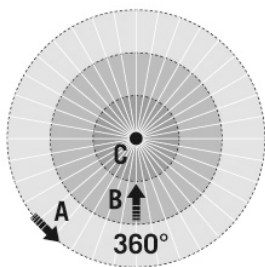

Technische Daten

ALLGEMEIN	
Geräteklasse	Stehleuchte
Benutzerschnittstelle	IR-Fernbedienung, Einstellregler/ Potentiometer
Fernbedienbar	✓
Konformität	CE, EAC, RoHS, WEEE
Garantie	5 Jahre
BEFESTIGUNG	
Montageart	Stand
Montageort	Boden
GEHÄUSE	
Abmessungen	Länge 600 mm x Breite 400 mm x Höhe/Tiefe 1950 mm
Gewicht	20000 g
Werkstoff	Aluminium, pulverbeschichtet
Schutzart	IP20
Zulässige Umgebungstemperatur	0 °C...+40 °C
Farbe	weiß, ähnlich RAL 9003
ELEKTRISCHE AUSFÜHRUNG	
Steuerungssystem	ON/OFF
Schutzklasse	I
Nennspannung	230 V ~ / 50 Hz
Standby-Verbrauch	< 0,1 W
LICHT	
Diffusor	transparent
Entblendung	DDP (micro-prismatic)

SENSORIK	
Erfassungswinkel	360°
Erfassungsreichweite quer	∅ 4 m
Erfassungsreichweite frontal	∅ 3 m
Erfassungsreichweite Präsenzbereich	∅ 2 m
Erfassungsbereich	13 m²
Lichtmessung	Mischlicht
Helligkeitswert	5 – 2000 lx
Nachlaufzeit	300 s...30 min (in Stufen einstellbar)

Maßzeichnung

Lichtverteilung

Erfassungsbereiche

Erfassungsreichweite

■ Quer (A)	Ø 4 m
■ Frontal (B)	Ø 3 m
■ Präsenzbereich (C)	Ø 2 m

Ausführliche Produktbeschreibung

- LED-Stehleuchte, LED-Leistung 45 W, für arbeitsplatzorientierte Beleuchtung in Büros und Besprechungsräumen mit blendfreiem Direktanteil und Indirektlicht
- Schlichtes, zeitloses Design
- Sehr gute Lichtqualität, Bildschirmarbeitsplatztauglich nach EN 12464-1 und für technisches Zeichnen
- Lebensdauer L80/B50 bei 25 °C: 70000 h
- Präsenzregelung, übersteuerbar durch Taster und Fernbedienung (Mobil-RCi-M)
- Flexible Einsatzmöglichkeiten durch U-Standsockel
- Hochwertiges Gehäuse, Leuchtenkörper aus Aluminium, weiß pulverbeschichtet
- Farbtemperatur 4000 K
- Sehr gute Lichtqualität, kein flimmern