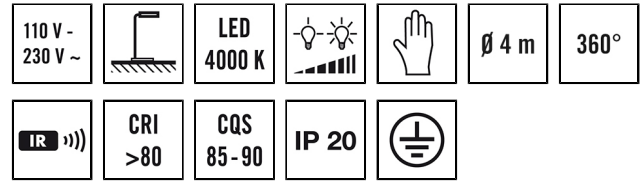

ISABELLE FSL U-BASE DDP TR 6300 840 PD IR WH

Artikelnummer   **GTIN**
E010306051   4015120306051

Produktbeschreibung

- LED-Stehleuchte, LED-Leistung 45 W, für arbeitsplatzorientierte Beleuchtung in Büros und Besprechungsräumen mit blendfreiem Direktanteil und Indirektlicht
- Schlichtes, zeitloses Design
- Präsenzregelung, übersteuerbar durch Taster und Fernbedienung (Mobil-RCi-M)
- Hochwertiges Gehäuse, Leuchtenkörper aus Aluminium, weiß pulverbeschichtet
- Farbtemperatur 4000 K
- Sehr gute Lichtqualität, kein flimmern

Technische Daten

ALLGEMEIN	
Geräteklasse	Stehleuchte
Benutzerschnittstelle	IR-Fernbedienung, Einstellregler/ Potentiometer
Fernbedienbar	✓
Konformität	CE, EAC, RoHS, WEEE
Garantie	5 Jahre
BEFESTIGUNG	
Montageart	Stand
Montageort	Boden
GEHÄUSE	
Abmessungen	Länge 600 mm x Breite 400 mm x Höhe/Tiefe 1950 mm
Gewicht	20000 g
Werkstoff	Aluminium, pulverbeschichtet
Schutzart	IP20
Zulässige Umgebungstemperatur	0 °C...+40 °C
Farbe	weiß, ähnlich RAL 9003
ELEKTRISCHE AUSFÜHRUNG	
Steuerungssystem	ON/OFF
Schutzklasse	I
Nennspannung	230 V ~ / 50 Hz
Standby-Verbrauch	< 0,1 W
LICHT	
Diffusor	transparent
Entblendung	DDP (micro-prismatic)

Lichtaustritt	direkt/indirekt
Ausstrahlungswinkel	90 °
Unified Glare Rating	≤ 19
Flickerfaktor	< 3 %
Bemessungsleistung P	47 W
Lichtstrom	6300 lm
Lichtausbeute	134 lm/W
Farbtemperatur	4000 K
Farbwiedergabeindex Ra	> 80
Farbtoleranz	3 SDCM
Color Quality Scale	> 85
Lebensdauer L70B10 bei 25 °C	105000 h
Lebensdauer L70B50 bei 25 °C	110000 h
Lebensdauer L80B10 bei 25 °C	65000 h
Lebensdauer L80B50 bei 25 °C	70000 h
Lebensdauer L90B10 bei 25 °C	35000 h
Lebensdauer L90B50 bei 25 °C	35000 h
Photobiologische Sicherheit	RG0

SENSORIK	
Erfassungswinkel	360°
Erfassungsreichweite quer	∅ 4 m
Erfassungsreichweite frontal	∅ 3 m
Erfassungsreichweite Präsenzbereich	∅ 2 m
Erfassungsbereich	13 m²
Lichtmessung	Mischlicht
Helligkeitswert	5 – 2000 lx
Nachlaufzeit	300 s...30 min (in Stufen einstellbar)