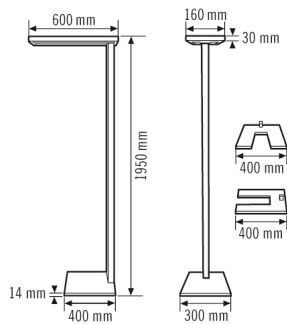

Technische Daten

ALLGEMEIN	
Geräteklasse	Stehleuchte
Benutzerschnittstelle	IR-Fernbedienung, Einstellregler/ Potentiometer
Fernbedienbar	✓
Konformität	CE, EAC, RoHS, WEEE
Garantie	5 Jahre
BEFESTIGUNG	
Montageart	Stand
Montageort	Boden
GEHÄUSE	
Abmessungen	Länge 600 mm x Breite 400 mm x Höhe/Tiefe 1950 mm
Gewicht	20000 g
Werkstoff	Aluminium, pulverbeschichtet
Schutzart	IP20
Zulässige Umgebungstemperatur	0 °C...+40 °C
Farbe	weiß, ähnlich RAL 9003
ELEKTRISCHE AUSFÜHRUNG	
Steuerungssystem	ON/OFF
Schutzklasse	I
Nennspannung	230 V ~ / 50 Hz
Standby-Verbrauch	< 0,1 W
LICHT	
Diffusor	transparent
Entblendung	DDP (micro-prismatic)

SENSORIK	
Erfassungswinkel	360°
Erfassungsreichweite quer	∅ 4 m
Erfassungsreichweite frontal	∅ 3 m
Erfassungsreichweite Präsenzbereich	∅ 2 m
Erfassungsbereich	13 m²
Lichtmessung	Mischlicht
Helligkeitswert	5 – 2000 lx
Nachlaufzeit	300 s...30 min (in Stufen einstellbar)

Maßzeichnung

Lichtverteilung

Erfassungsbereiche

Erfassungsreichweite

■ Quer (A)	Ø 4 m
■ Frontal (B)	Ø 3 m
■ Präsenzbereich (C)	Ø 2 m

Ausführliche Produktbeschreibung

- LED-Stehleuchte, LED-Leistung 45 W, für arbeitsplatzorientierte Beleuchtung in Büros und Besprechungsräumen mit blendfreiem Direktanteil und Indirektlicht
- Schlichtes, zeitloses Design
- Sehr gute Lichtqualität, Bildschirmarbeitsplatztauglich nach EN 12464-1 und für technisches Zeichnen
- Lebensdauer L80/B50 bei 25 °C: 70000 h
- Präsenzregelung, übersteuerbar durch Taster und Fernbedienung (Mobil-RCi-M)
- Flexible Einsatzmöglichkeiten durch U-Standsockel
- Hochwertiges Gehäuse, Leuchtenkörper aus Aluminium, weiß pulverbeschichtet
- Farbtemperatur 4000 K
- Sehr gute Lichtqualität, kein flimmern