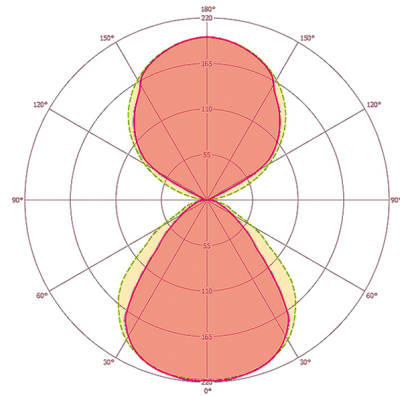

SENSORIK	
Erfassungswinkel	360°
Erfassungsreichweite quer	∅ 4 m
Erfassungsreichweite frontal	∅ 3 m
Erfassungsreichweite Präsenzbereich	∅ 2 m
Erfassungsbereich	13 m²
Lichtmessung	Mischlicht
Helligkeitswert	5 – 2000 lx
Nachlaufzeit	300 s...30 min (in Stufen einstellbar)

Maßzeichnung

Lichtverteilung

Erfassungsbereiche

Erfassungsreichweite

■ Quer (A)	Ø 4 m
■ Frontal (B)	Ø 3 m
■ Präsenzbereich (C)	Ø 2 m

Ausführliche Produktbeschreibung

- LED-Stehleuchte, LED-Leistung 45 W, für arbeitsplatzorientierte Beleuchtung in Büros und Besprechungsräumen mit blendfreiem Direktanteil und Indirektlicht
- Schlichtes, zeitloses Design
- Sehr gute Lichtqualität, Bildschirmarbeitsplatztauglich nach EN 12464-1 und für technisches Zeichnen
- Lebensdauer L80/B50 bei 25 °C: 70000 h
- Präsenzregelung, übersteuerbar durch Taster und Fernbedienung (Mobil-RCi-M)
- Flexible Einsatzmöglichkeiten durch U-Standsockel
- Hochwertiges Gehäuse, Leuchtenkörper aus Aluminium, weiß pulverbeschichtet
- Farbtemperatur 4000 K
- Sehr gute Lichtqualität, kein flimmern