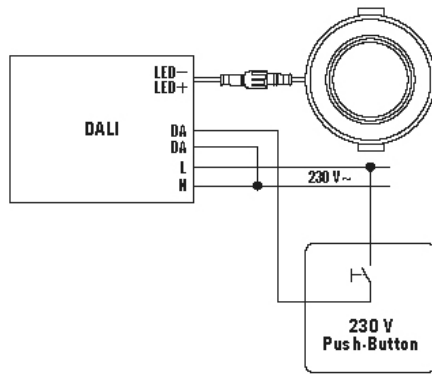

ELSA-2 DL 225 OP 110° 1800 840 DALI WH

Artikelnummer   **GTIN**
E010298950   4015120298950

Schaltplan

Standardbetrieb SwitchDIM