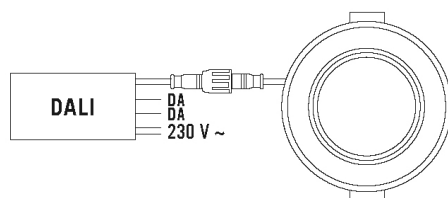

Schaltplan