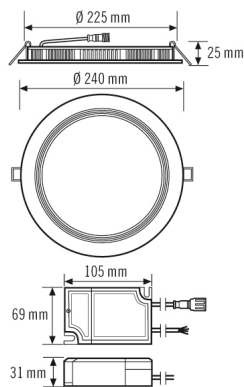

### Technische Daten

ALLGEMEIN	
Geräteklasse	Downlight
Benutzerschnittstelle	DALI-Bus
Fernbedienbar	–
Konformität	CE, EAC, RoHS, WEEE
Garantie	5 Jahre
BEFESTIGUNG	
Montageart	Einbau
Montageort	Decke
Einbaumaß	Einbautiefe: 50 mm, Ø 225 mm
Anschlussart	offenes Ende
Anschließbarer Leiterquerschnitt	0.75 – 2.50 mm <sup>2</sup>
Anzahl der Kontakte	3
Länge der Anschlussleitung	0.18 m
GEHÄUSE	
Abmessungen	Höhe/Tiefe 25 mm, Ø 240 mm
Gewicht	100 g
Werkstoff	Aluminium, pulverbeschichtet
Schutzart	IP20 / IP44 unterhalb der Decke (eingebaut)
Zulässige Umgebungstemperatur	-20 °C...+40 °C
Relative Luftfeuchte	5 - 93 %, nicht kondensierend
Farbe	weiß, ähnlich RAL 9003
Glühdrahtprüfung nach IEC 60695-2-10	650 °C
ELEKTRISCHE AUSFÜHRUNG	
Steuerungssystem	DALI

### Maßzeichnung