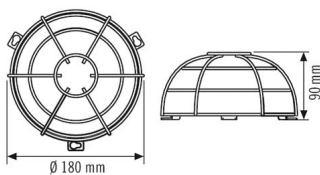

BASKET GUARD ROUND LARGE

Artikelnummer **GTIN**
EM10425608 4015120425608

Produktbeschreibung

- Schutzkorb für Wand-/Decken-Melder und Rauchmelder in Verbindung mit Aufputzdose
- Lackierter, kunststoffbeschichteter Stahlkorb
- Geeignet für Wand- und Deckenmelder der Serien Standard, Basic, Compact Express, Compact und Flat.

Technische Daten

ALLGEMEIN

Geräte-kategorie	Schutz
------------------	--------

GEHÄUSE

Abmessungen	Höhe/Tiefe 90 mm, Ø 180 mm
Gewicht	284 g
Farbe	weiß, ähnlich RAL 9010

Maßzeichnung

Ausführliche Produktbeschreibung