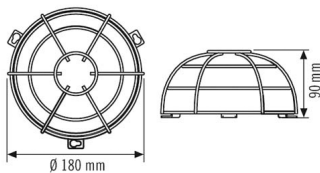

BASKET GUARD ROUND LARGE

Artikelnummer **GTIN**
 EM10425608 4015120425608

Produktbeschreibung

- Schutzkorb für Wand-/Decken-Melder und Rauchmelder in Verbindung mit Aufputzdose
- Lackierter, kunststoffbeschichteter Stahlkorb
- Geeignet für Wand- und Deckenmelder der Serien Standard, Basic, Compact Express, Compact und Flat.

Technische Daten

ALLGEMEIN

Gerätekategorie	Schutz
-----------------	--------

GEHÄUSE

Abmessungen	Höhe/Tiefe 90 mm, Ø180 mm
Gewicht	284 g
Farbe	weiß, ähnlich RAL 9010

Maßzeichnung

Ausführliche Produktbeschreibung