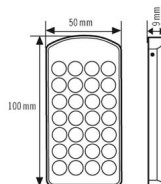

Technische Daten

ALLGEMEIN

Geräteklasse	Fernbedienung
Lieferumfang	inklusive Wandhalterung
Konformität	CE, EAC, RoHS
Garantie	3 Jahre

GEHÄUSE

Abmessungen	Länge 100 mm x Breite 50 mm x Höhe/Tiefe 9 mm
Gewicht	49 g
Farbe	silber/grün-metallic

Maßzeichnung

Ausführliche Produktbeschreibung

- **Endanwender-Fernbedienung** für viele Decken-Präsenzmelder der Serien PD und PD-C
- Schnelles und exaktes Anpassen des Einschalt-Lichtwertes an die individuellen Bedürfnisse - einfach per Knopfdruck, ganz ohne Werkzeug und ohne Leiter