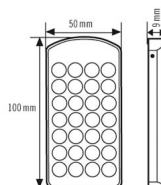

Technische Daten

ALLGEMEIN

Geräteklasse	Fernbedienung
Lieferumfang	inklusive Wandhalterung
Konformität	CE, EAC, RoHS, SundaHus, WEEE
Garantie	3 Jahre

BEFESTIGUNG

Anschließbarer Leiterquerschnitt	0.75 – 2.5 mm ²
----------------------------------	----------------------------

GEHÄUSE

Abmessungen	Länge 100 mm x Breite 50 mm x Höhe/Tiefe 9 mm
Gewicht	45 g
Farbe	silber/blau-metallic

Maßzeichnung

Ausführliche Produktbeschreibung

REMOTE CONTROL MDi/PDi

Artikelnummer	GTIN
EM10425509	4015120425509