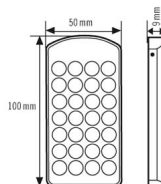

Technische Daten

ALLGEMEIN

Geräteklasse	Fernbedienung
Lieferumfang	inklusive Wandhalterung
Konformität	CE, EAC, RoHS, SundaHus, WEEE
Garantie	3 Jahre

GEHÄUSE

Abmessungen	Länge 100 mm x Breite 50 mm x Höhe/Tiefe 9 mm
Gewicht	45 g
Farbe	silber/blau-metallic

Maßzeichnung

Ausführliche Produktbeschreibung

- **Die Fernbedienung** für ein schnelles und exaktes Einstellen diverser Parameter ganz ohne Leiter für viele Wand-Melder der Serie MD 180i, PD 180i und Decken-Melder der Serie MD, MD-C, PD, PD-C, MD-CE und PD-CE
- Durch vielfältige Programme kann jederzeit, auch nachträglich, die Funktion des Melders den individuellen Bedürfnissen angepasst werden
- Funktion "Licht EIN/AUS" spart die zusätzliche Montage eines Lichtschalters