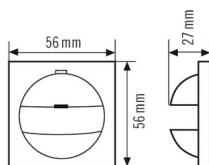

Technische Daten**ALLGEMEIN**

Geräteklasse	Abdeckung
--------------	-----------

GEHÄUSE

Abmessungen	Länge 56 mm x Breite 56 mm x Höhe/Tiefe 27 mm
-------------	---

Gewicht	10 g
---------	------

Schutzart	IP20
-----------	------

Farbe	weiß
-------	------

Maßzeichnung**Ausführliche Produktbeschreibung**

- Abdeckung IP 20-SKK für Wandmelder der Serien Basic, Standard und Compact
- Design kompatibel zu Elko RS/PLUS
- Ausblendung des vertikalen Erfassungsbereiches mit beiliegender Kappe