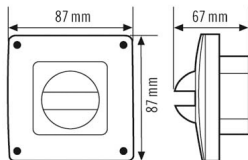

Technische Daten

ALLGEMEIN

Geräteklasse	Abdeckung
--------------	-----------

GEHÄUSE

Abmessungen	Länge 87 mm x Breite 87 mm x Höhe/Tiefe 67 mm
-------------	---

Gewicht	71 g
Schutzart	IP44
Farbe	weiß, ähnlich RAL 9010

Maßzeichnung

Ausführliche Produktbeschreibung

- Abdeckung IP 44 für Wandmelder der Serien Basic, Standard und Compact
- Für Feuchträume wie Bäder, Garagen, Keller etc. geeignet
- Ausblendung des vertikalen Erfassungsbereiches mit beiliegender Kappe
- Erhöhter Sabotageschutz durch Inbus-Schrauben aus Edelstahl