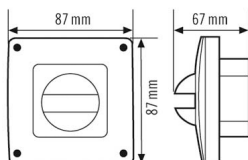

Technische Daten

ALLGEMEIN

Gerätekategorie	Abdeckung
-----------------	-----------

GEHÄUSE

Abmessungen	Länge 87 mm x Breite 87 mm x Höhe/Tiefe 67 mm
-------------	---

Gewicht	71 g
Schutzart	IP44
Farbe	weiß, ähnlich RAL 9010

Maßzeichnung

Ausführliche Produktbeschreibung

- Abdeckung IP 44 für Wandmelder der Serien Basic, Standard und Compact
- Für Feuchträume wie Bäder, Garagen, Keller etc. geeignet
- Ausblendung des vertikalen Erfassungsbereiches mit beiliegender Kappe
- Erhöhter Sabotageschutz durch Inbus-Schrauben aus Edelstahl