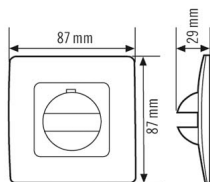

**Technische Daten****ALLGEMEIN**

Geräteklasse	Abdeckung
--------------	-----------

GEHÄUSE

Abmessungen	Länge 87 mm x Breite 87 mm x Höhe/Tiefe 29 mm
-------------	---

Gewicht	20 g
---------	------

Schutzart	IP20
-----------	------

Farbe	silber
-------	--------

Maßzeichnung**Ausführliche Produktbeschreibung**

- Abdeckung IP 20 für Wandmelder der Serien Basic, Standard und Compact
- Ausblendung des vertikalen Erfassungsbereiches mit beiliegender Kappe