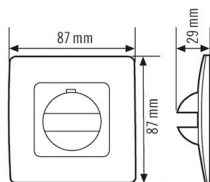

**Technische Daten****ALLGEMEIN**

Geräteategorie	Abdeckung
----------------	-----------

GEHÄUSE

Abmessungen	Länge 87 mm x Breite 87 mm x Höhe/Tiefe 29 mm
-------------	---

Gewicht	26 g
---------	------

Schutzart	IP20
-----------	------

Farbe	weiß, ähnlich RAL 9010
-------	------------------------

Maßzeichnung**Ausführliche Produktbeschreibung**

- Abdeckung IP 20 für Wandmelder der Serien Basic, Standard und Compact
- Ausblendung des vertikalen Erfassungsbereiches mit beiliegender Kappe