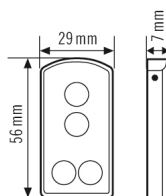

Technische Daten

ALLGEMEIN

Geräteklasse	Fernbedienung
Konformität	CE, EAC, RoHS

GEHÄUSE

Abmessungen	Länge 56 mm x Breite 29 mm x Höhe/Tiefe 7 mm
Gewicht	12 g
Schutzart	IP20
Farbe	silber

Maßzeichnung

Ausführliche Produktbeschreibung