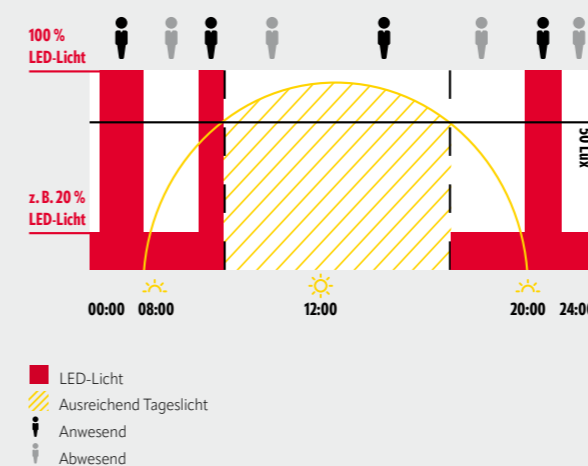

BEDARFGESTEUERTES ORIENTIERUNGSLICHT