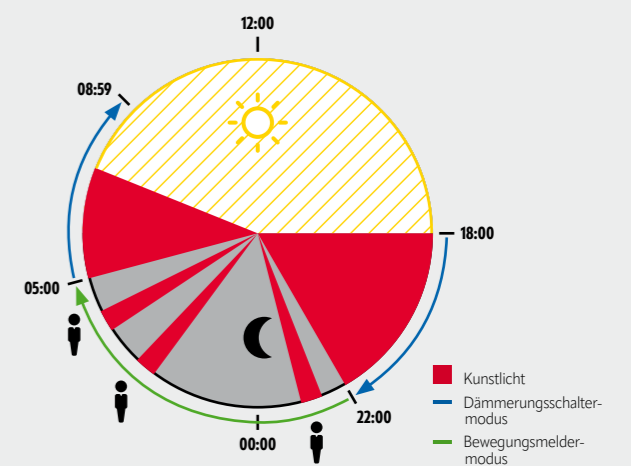

- Dämmerungsschaltermodus morgens und abends
- Bewegungsmeldermodus von 22 bis 5 Uhr

NEU! DEFENSOR REMOTE CONTROL

BEDARFGESTEUERTES ORIENTIERUNGSLICHT

UHRZEITABHÄNGIGE BETRIEBSMODI DEFENSOR-BEWEGUNGSMELDER