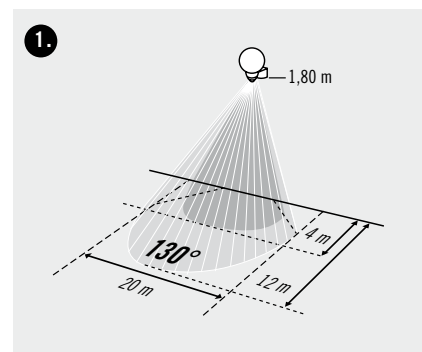

1.) VARIABLER ERFASSUNGSBEREICH

Die Leuchten besitzen einen integrierten Bewegungsmelder mit einem Erfassungsbereich von 130°. Da sich die Melderlinse drehen lässt, können Erfassung und Reichweite leicht den örtlichen Gegebenheiten angepasst werden.

-25° C - + 55° C

ABS + Blasenglas

IP 44

II

Wandmontage

Breite 215 mm

Höhe 275 mm

Tiefe 250 mm