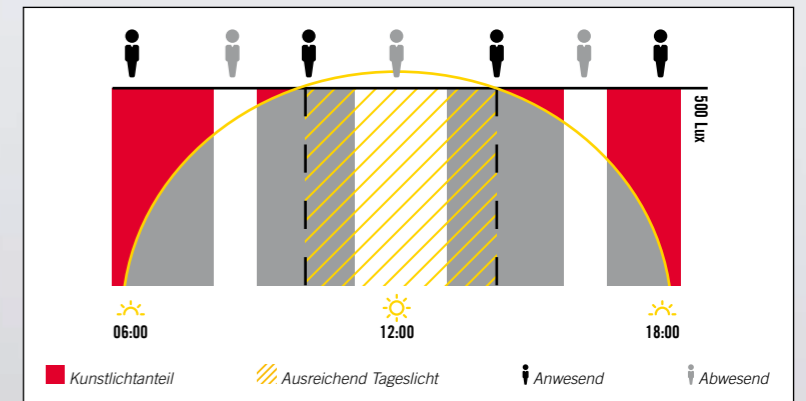

DIE BESTE FORM DER TAGESLICHTNUTZUNG: KONSTANTLICHTREGELUNG

Der Lichtsensor des Präsenzmelders prüft die Helligkeit am Arbeitsplatz auf Grundlage eines vorgegebenen Sollwertes. Er dimmt das Kunstlicht dann stets nur so hoch, wie es das bereits vorhandene Tageslicht zum Erreichen des Sollwertes erforderlich macht. Der Sollwert lässt sich durch das Dimmen per Taster oder Fernbedienung einfach den individuellen Wünschen anpassen.