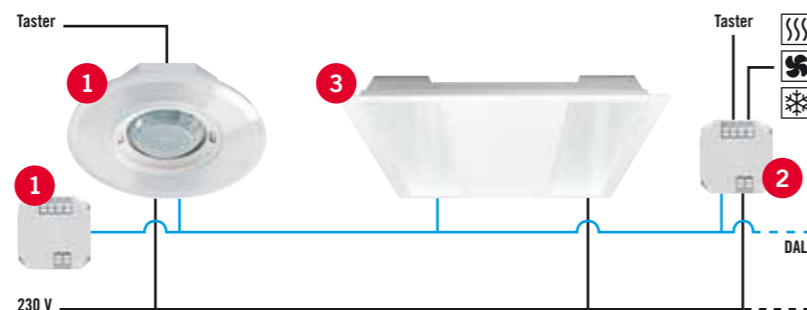

Gehbereich quer bis 8 m Ø

- Erfassung von Gehbewegungen quer zum Melder
- Ideal für Randbereiche im Büroraum

**STRAHLUNGSFREIE PIR-SENSORIK
OHNE ELEKTROSMOG**

AUCH IM EINBAU HÖCHST VIELSEITIG

In der weißen Variante stehen die runden FLAT Melder zusätzlich auch als FLAT LARGE (104 mm Ø) für größere Unterputzdosen zur Verfügung. In Kombination mit der passenden ESYLUX Aufputzdose C IP 20 ermöglichen die FLAT LARGE Melder zudem eine weitere Einbauoption.

LEISTUNG IN PERFEKTER HARMONIE

Die Flat Melder steuern nicht nur die Beleuchtung, sondern setzen auch die Raumästhetik ins richtige Licht – besonders im harmonischen Zusammenspiel mit dezenten Downlights wie den ELSA oder STINA Modellen von ESYLUX.

PD-FLAT 360i/8 GLASS SQUARED WHITE, ELSA 125

PD-FLAT 360i/8 GLASS ROUND BLACK, STINA 90

PRINZIPIELL FLEXIBEL

DIGITALE RAUMAUTOMATION MIT DEM DALI-SWITCH

In Kombination mit dem DALI-Switch bieten die FLAT Präsenzmelder den optimalen Einstieg in die digitale Raumautomation. Per Taster lassen sich die individuellen Bedürfnisse jederzeit manuell anpassen. Der zusätzliche Schaltkanal des DALI-Switch ermöglicht die Einbindung und Steuerung konventioneller Verbraucher wie Lüftung, Multimedia-Geräte oder Klimaanlage. Hierdurch gelingt die Automation der gesamten Raumtechnik bei nochmals verringertem Stromverbrauch. Zusätzlicher Bonus des DALI-Busses: Einfache Verkabelung und Verdrahtung – und dank Broadcast-Betrieb ohne aufwändige Softwarekonfiguration.