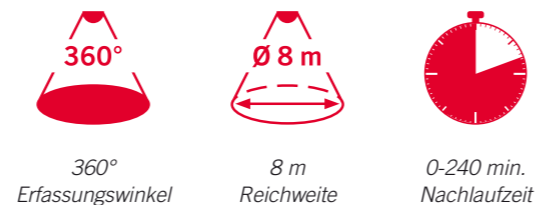

Gehbereich quer bis 8 m Ø

- Erfassung von Gehbewegungen quer zum Melder
- Ideal für Randbereiche im Büroraum

**STRAHLUNGSFREIE PIR-SENSORIK
OHNE ELEKTROSMOG**

AUCH IM EINBAU HÖCHST VIELSEITIG

In der weißen Variante stehen die runden FLAT Melder zusätzlich auch als FLAT LARGE (104 mm Ø) für größere Unterputzdosen zur Verfügung. In Kombination mit der passenden ESYLUX Aufputzdose C IP 20 ermöglichen die FLAT LARGE Melder zudem eine weitere Einbauoption.